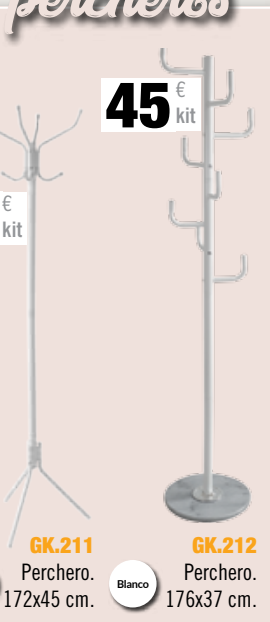

45 € kit

GK.211
Perchero. 172x45 cm.

Blanco

GK.212
Perchero. 176x37 cm.