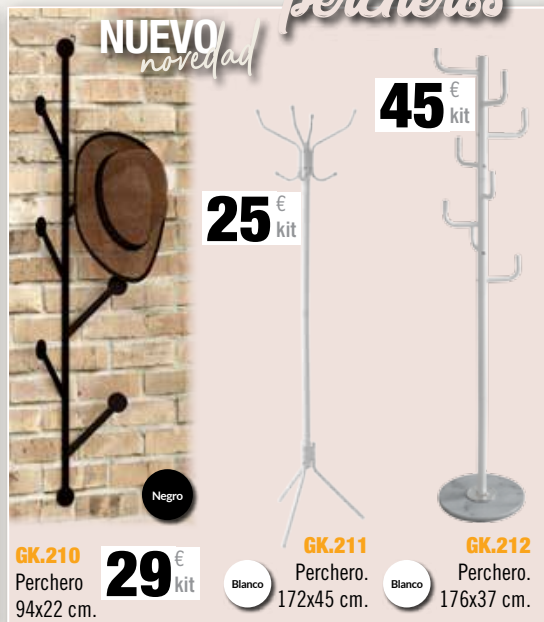

GK.050
Espejo. 64x72 cm.

149 € kit

GK.204
Zapatero 2 puertas. 90x90x29 cm.

Cambrian Blanco

Cambrian Capuchino

Cambrian

Blanco Cerezo Cambrian

GK.205
Recibidor. 120x45x28 cm.

73 € kit

Blanco Pizarra Cambrian Blanco

GK.206 Consola de 76x100x30 cm. y un espejo de 90x70 cm.

194 € kit

Blanco Cerezo Cambrian

GK.207 Consola de 20x70x28 cm. y juego de 2 espejos de 45x45 cm.

84 € kit

GK.208 **189** € kit

Recibidor 2P 1C. 2 estantes interiores. En color Oak o Blanco. 187x73x36cm.

149 € kit

GK.209
Recibidor 1P 1C. 2 estantes interiores. En color Oak o Blanco. 187x52x36cm.

Blanco soft

Oak

NUEVO
novedad

25 € kit