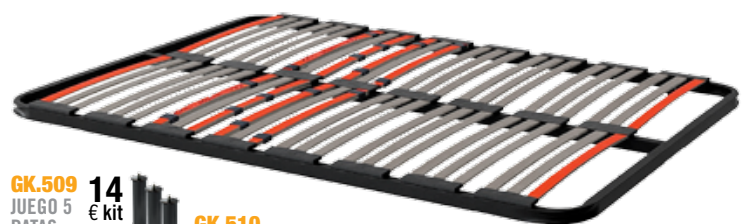

GK.509 **14** € kit
JUEGO 5 PATAS
GK.510
Somier multiláminas.
Tubo 40x30 mm. Con taco antirruído y reguladores de firmeza.

85 € 90x190 cm.
119 € 105x190 cm.
125 € 135x190 cm.
133 € 150x190 cm.