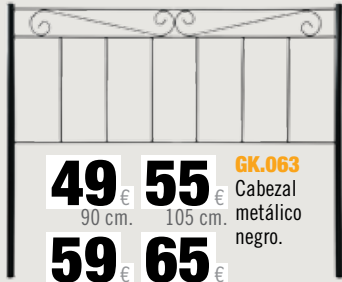

68 € kit
montado **80** **GK.054**
Mesita 2 caj.
44x42x35 cm.

Madera Miel-Roble

Madera Blanco Lavado

GK.055 Cabezal madera. 156x45cm. **59** €

GK.056 Cabezal madera. 110x45cm. **44** €

NUEVO/ *novedad*

59 € kit montado **74**

GK.057 Mesita 1 Cajón. Color blanco o Miel-Roble. 60x48x35 cm.

69 € kit montado **84**

GK.058 Mesita 2 Cajones. Color blanco o Miel-Roble. 62x48x36 cm.

Madera Miel-Roble
Madera Blanco Lavado

MADERA MACIZA

149 € kit montado **169**

GK.059 Cómoda 3 Caj. Color blanco o Miel-Roble. 81x76x40 cm.

99 € kit montado

GK.060 Mesita metal. Tapa cristal. 62x44x34 cm.

59 € kit montado **72**

GK.061 Mesita madera 3 caj. Nogal. 50x45x38 cm.

NUEVO/ *novedad*

39 € **GK.062** Cabezal metálico negro. 90 cm.

49 € **55** € **GK.063** Cabezal metálico negro. 90 cm. 105 cm.

59 € **65** € 135 cm. 150 cm.

Madera maciza Nogal

Madera Blanco lavado

GK.064

Mesita 3 caj. Color blanco. 50x45x38 cm