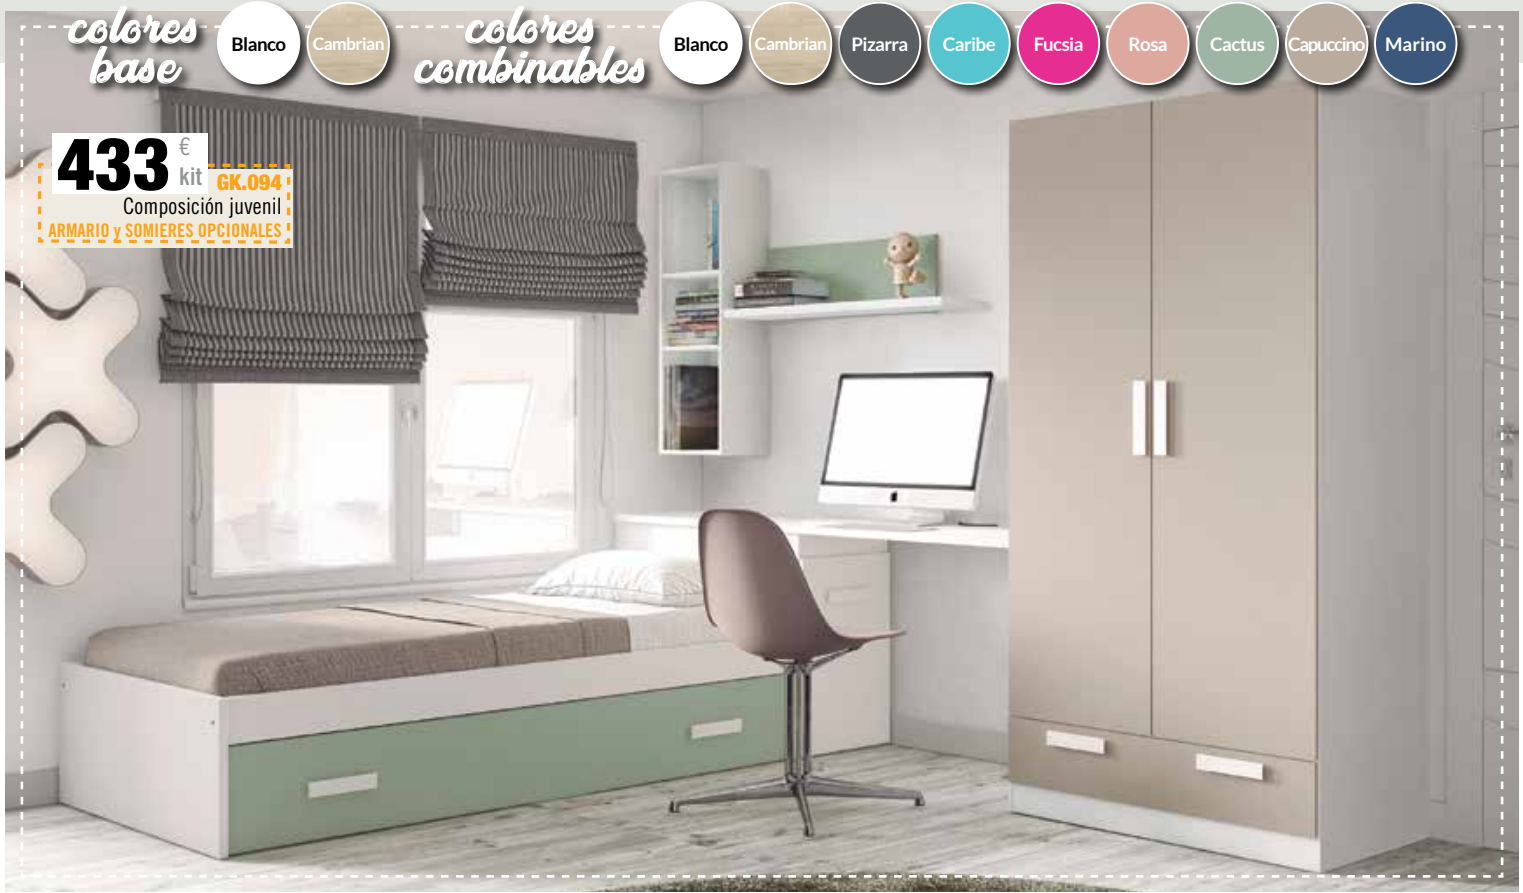

Marino

433 €

kit

GK.094

Composición juvenil

ARMARIO y SOMIERES OPCIONALES

547 €

kit