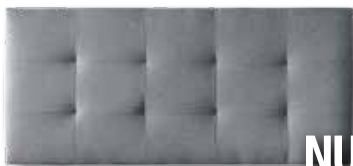

NUEVO/ *novedad*

39 € **GK.062** Cabezal metálico negro. 90 cm.

49 € **55** € **GK.063** Cabezal metálico negro. 90 cm. 105 cm.

59 € **65** € 135 cm. 150 cm.

Madera maciza Nogal

Madera Blanco lavado

GK.064

Mesita 3 caj. Color blanco. 50x45x38 cm

59 € kit montado **72**

GK.069 Cabezal tapizado tela. **84** € **99** € 90x60x5 cm. 140x60x5 cm.

NUEVO/ *novedad*

Gris

Visón

GK.070 Cabezal doble tapizado tela. **125** € **135** € 160x60x5 cm. 180x60x5 cm.