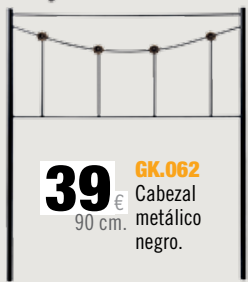

149 € kit montado **169**

GK.059 Cómoda 3 Caj. Color blanco o Miel-Roble. 81x76x40 cm.

99 € kit montado

GK.060 Mesita metal. Tapa cristal. 62x44x34 cm.

59 € kit montado **72**

GK.061 Mesita madera 3 caj. Nogal. 50x45x38 cm.

NUEVO/ *novedad*

39 € **GK.062** Cabezal metálico negro. 90 cm.

49 € **55** € **GK.063** Cabezal metálico negro. 90 cm. 105 cm.

59 € **65** € 135 cm. 150 cm.

Madera maciza Nogal

Madera Blanco lavado

GK.064

Mesita 3 caj. Color blanco. 50x45x38 cm