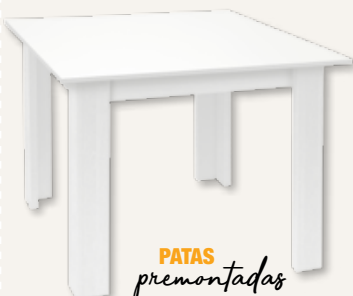

119 €
kit

PATAS
premontadas

GK.115 Mesa comedor acabada en
Blanco, Cambrian o Cerezo. 90x90 cm.

129 €
kit