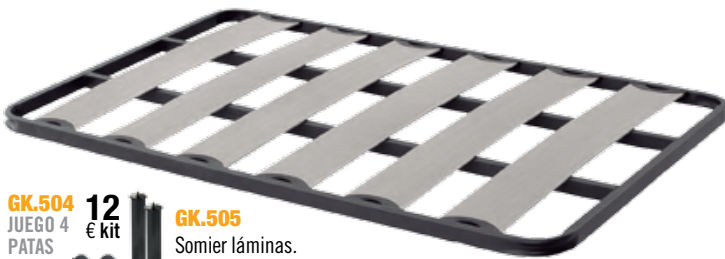

294 € 90x190 cm.
312 € 105x190 cm.
345 € 135x190 cm.
363 € 150x190 cm.

GK.503
Canapé madera.
Tapa beig tapizada 3D
de 5cm. con aireadores.
Costados de 2.5 cm.
Altura cerrado 36 cm.
Altura interior 30 cm.

GK.504 **12** € kit
JUEGO 4 PATAS
GK.505
Somier láminas.
Tubo 40x30 mm.
Con taco antirruído.

73 € 90x190 cm.
81 € 105x190 cm.
99 € 135x190 cm.
106 € 150x190 cm.