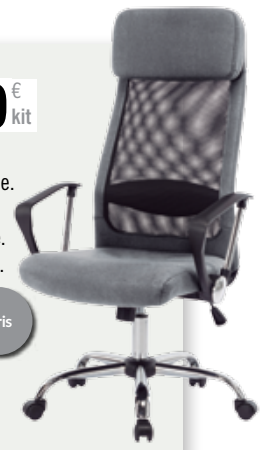

89 €
kit

GK.154
Silla elevable.
Respaldo
transpirable.
Tapizado 3D.

139 €
kit

GK.156
Silla elevable.
Respaldo
transpirable.
Tapizado 3D.