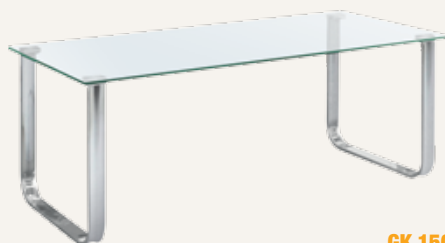

69 € kit

Blanco Cambrian

GK.148
Mesa de centro. En blan-
co o cambrian. Patas
haya. 40x90x50 cm.

65 € kit

GK.149
Mesa centro. Metal color cromo.
**TAPA TRANSPARENTE CRISTAL
TEMPLADO.** 43x90x50 cm.

59 € kit