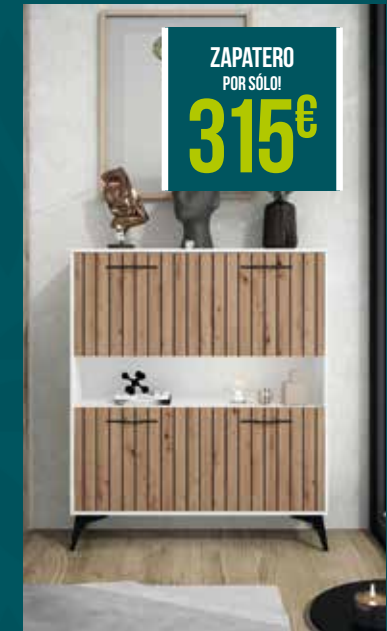

H101 Consola 320. 85x85x28cm.
Espejo 116. 80x110cm.

H102 Zapatero 313. 100x115x28cm.

RECIBIDOR
CON ESPEJO!
369€

ZAPATERO
POR SÓLO!
225€

RECIBIDOR
CON ESPEJO!
399€

ZAPATERO
POR SÓLO!
315€

ZAPATEROS Y RECIBIDORES

H106 Consola 304. 88x72x28cm.
Espejo 303. 88x110cm.

H107 Consola 319. 88x82x28cm.
Espejo 307. 88x110cm.

GRAN VARIEDAD DE COLORES Y MEDIDAS

H108 Entradita 306. 60x200x30cm. H109 Zapatero 312. 80x115x33cm.