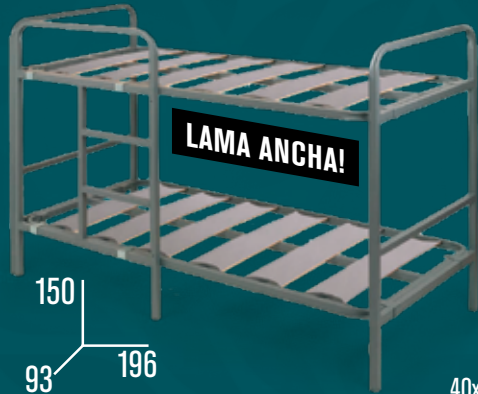

KIT

LITERA BLANCO
POR SÓLO!
419€

LITERA MIEL
POR SÓLO!
398€

H33 LITERA SIMPORO Cama superior 90x190 y cama baja 135x190. Lacado Blanco.

KIT

LITERA 90-135X190CM
POR SÓLO!
511€

LITERAS GRAN VARIEDAD

LAMA ANCHA!