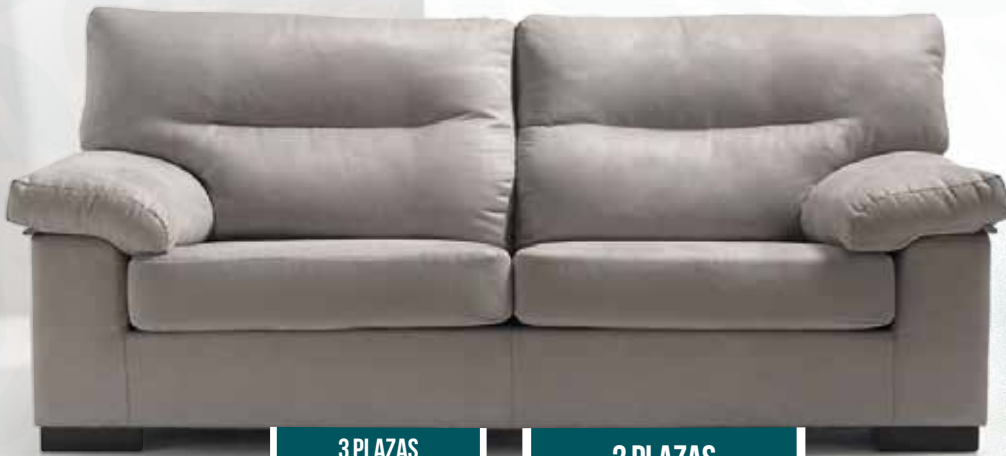

↙ **RESPALDOS RECLINABLES** ↘

**QUE TU SOFÁ NO
TE HAGA FELIZ TIENE
PRECIO!**

↘ **ASIENTOS EXTRAIBLES** ↙

PATA ALTA : IDEAL PARA ROBOT ASPIRADOR!

**CHAISELONGUE
POR SÓLO!**

899€

H78 Sofá mod. DELI. Tapizado BALENA.