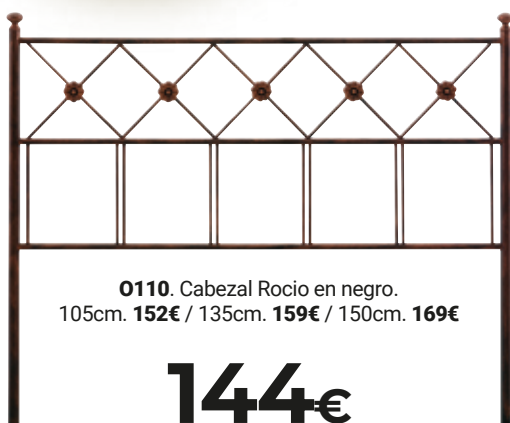

0110. Cabezal Rocio en negro. 105cm. 152€ / 135cm. 159€ / 150cm. 169€

144€

Cabecero 90cm.