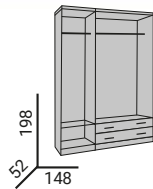

Cabezal + Mesitas

409€

Xinфонier + Mural

309€

084. Cómoda + Espejo

309€

083. Dormitorio Moscú cambrian/blanco, cabezal 120x158x3,2cm. **154€** Mesita 3/c 62x59x30cm. **128€** / Mural 160x60x3cm. **94€**
Xinфонier 5/c 111x59x40cm. **218€** / 084. Cómoda 4/c. **235€** 83x102x40cm. Espejo 86x74x32cm. **75€**

085. Dormitorio cabezal Iris 50x192x1,6cm. **67€**

Mesita 2/c Grecia 49x50x36cm. **83€**

Cómoda Grecia 4/c 83x93x40cm **208€**

Marco c/ luna 80x67x2cm **51€**

Cabezal + Mesitas

229€

Cómoda + Espejo

259€

086. Sinfonier + Espejo

239€

Sinfonier 103x50x36cm. **155€**
Mural 192x50x2cm. **88€**

Armarios

Interior
Totalmente
Equipado

087. Armario de 2 puertas correderas.

210x200x60cm.

Cambrian-Blanco, todo Cambrian
y Blanco-gris.

←..... **Correderas** .....→

729€

088. Armario color Walnut ó
cambrian.

439€

089. Armario 2/p+2/c
Walnut ó cambrian.

309€

090. Armario 4/p
210x200x50cm. Blanco,
cambrian ó walnut

595€