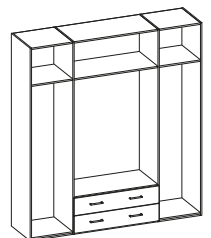

Dormitorios

309€

Interior de armario

079. Armario 2/p+2/c 217x100x52cm.
Opción blanco y cambrian claro.

439€

Interior de armario

080. Armario 3/p + 2/c. 217x149x52cm.
Opción blanco y cambrian claro.

567€

Interior de armario

081. Armario 4/p + 2/c. 217x198x52cm.
Opción cambrian claro.T

023. Silla Vicky

49€

082.
Escritorio Bliss
75x120x60cm.

129€

Cabezal + Mesitas

409€