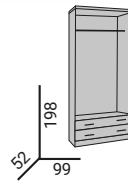

088. Armario color Walnut ó
cambrian.

439€